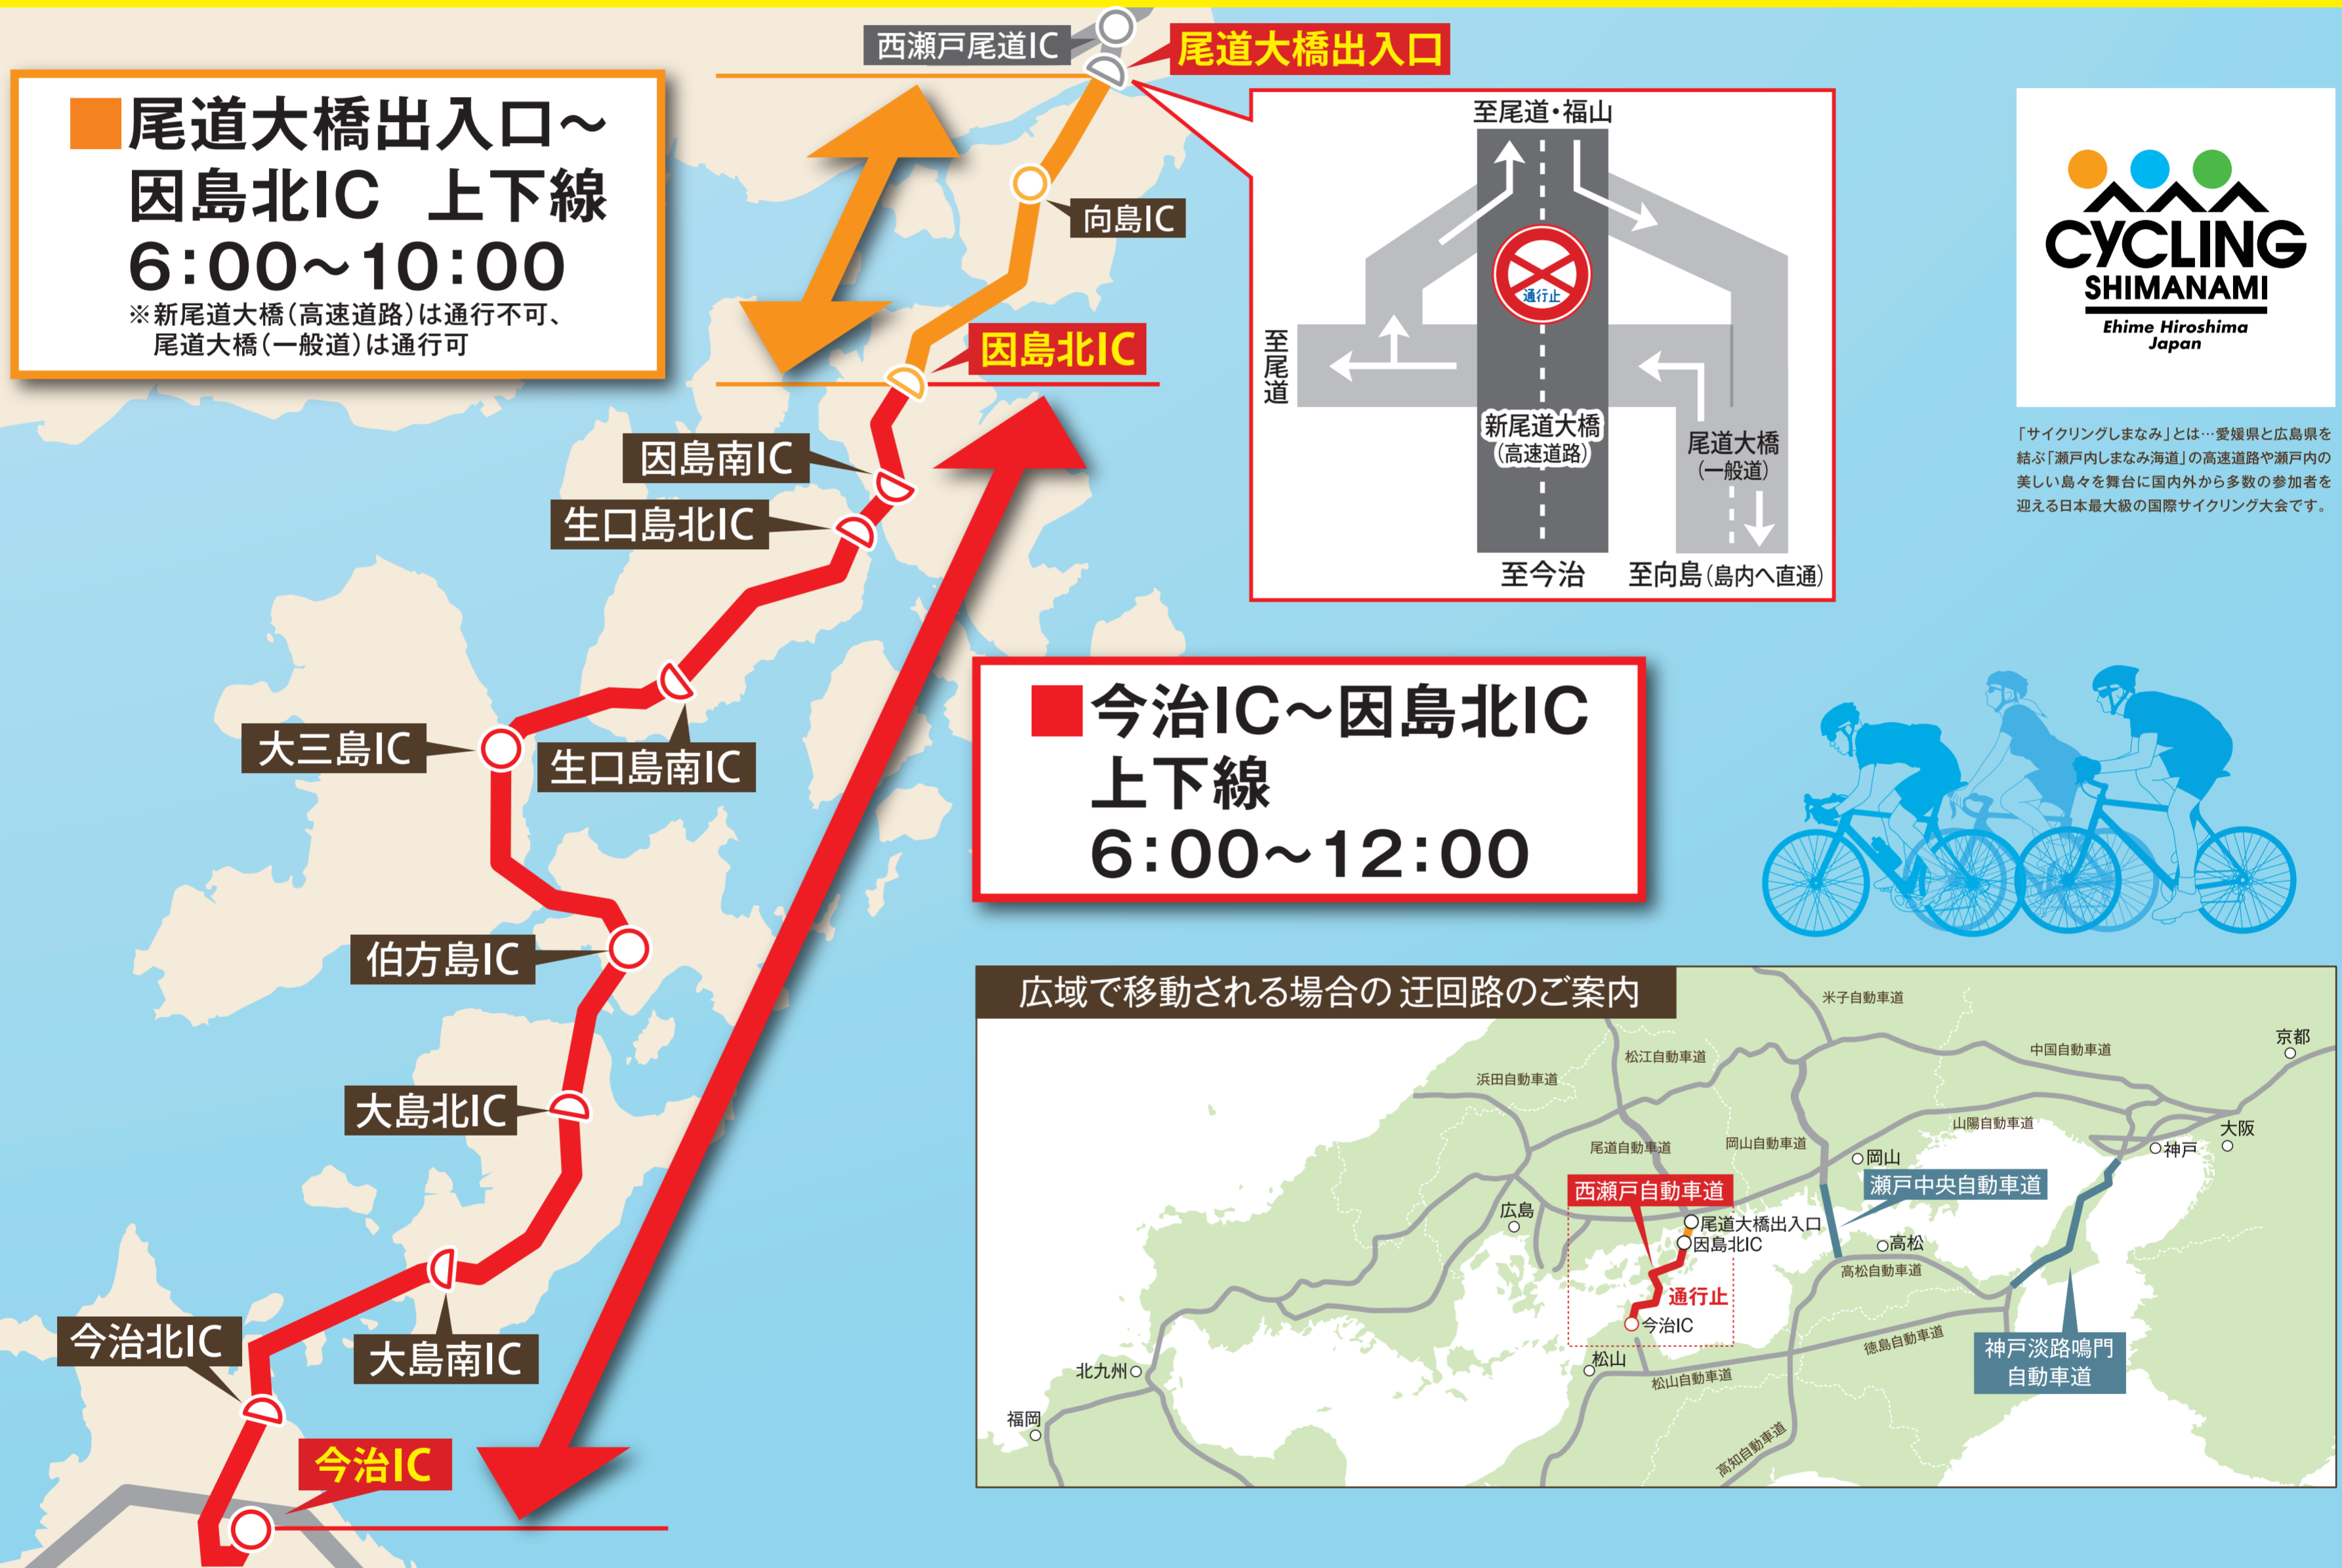

今治IC

瀬戸内しまなみ海道本線/上下線
(西瀬戸自動車道)

尾道大橋出入口

「サイクリングしまなみ2024」開催に伴い

通行止

令和6年10月27日(日)

なお、車両をご利用される場合は、迂回路(瀬戸中央自動車道、神戸淡路鳴門自動車道)または臨時フェリーをご利用ください。また、原付道及び自転車歩行者道は、通常通り通行できます。ご迷惑をおかけいたしますが、ご理解とご協力をお願いいたします。

私たちは「サイクリングしまなみ2024」を応援しています。

令和6年8月5日現在

お問い合わせ サイクリングしまなみ2024実行委員会 今治現地本部 TEL 0898-23-2955 平日 9:00~17:00

〒794-8502 愛媛県今治市旭町一丁目4-9 (愛媛県今治支局総務県民室内) <https://cycling-shimanami.jp> サイクリングしまなみ 検索

競輪の補助事業